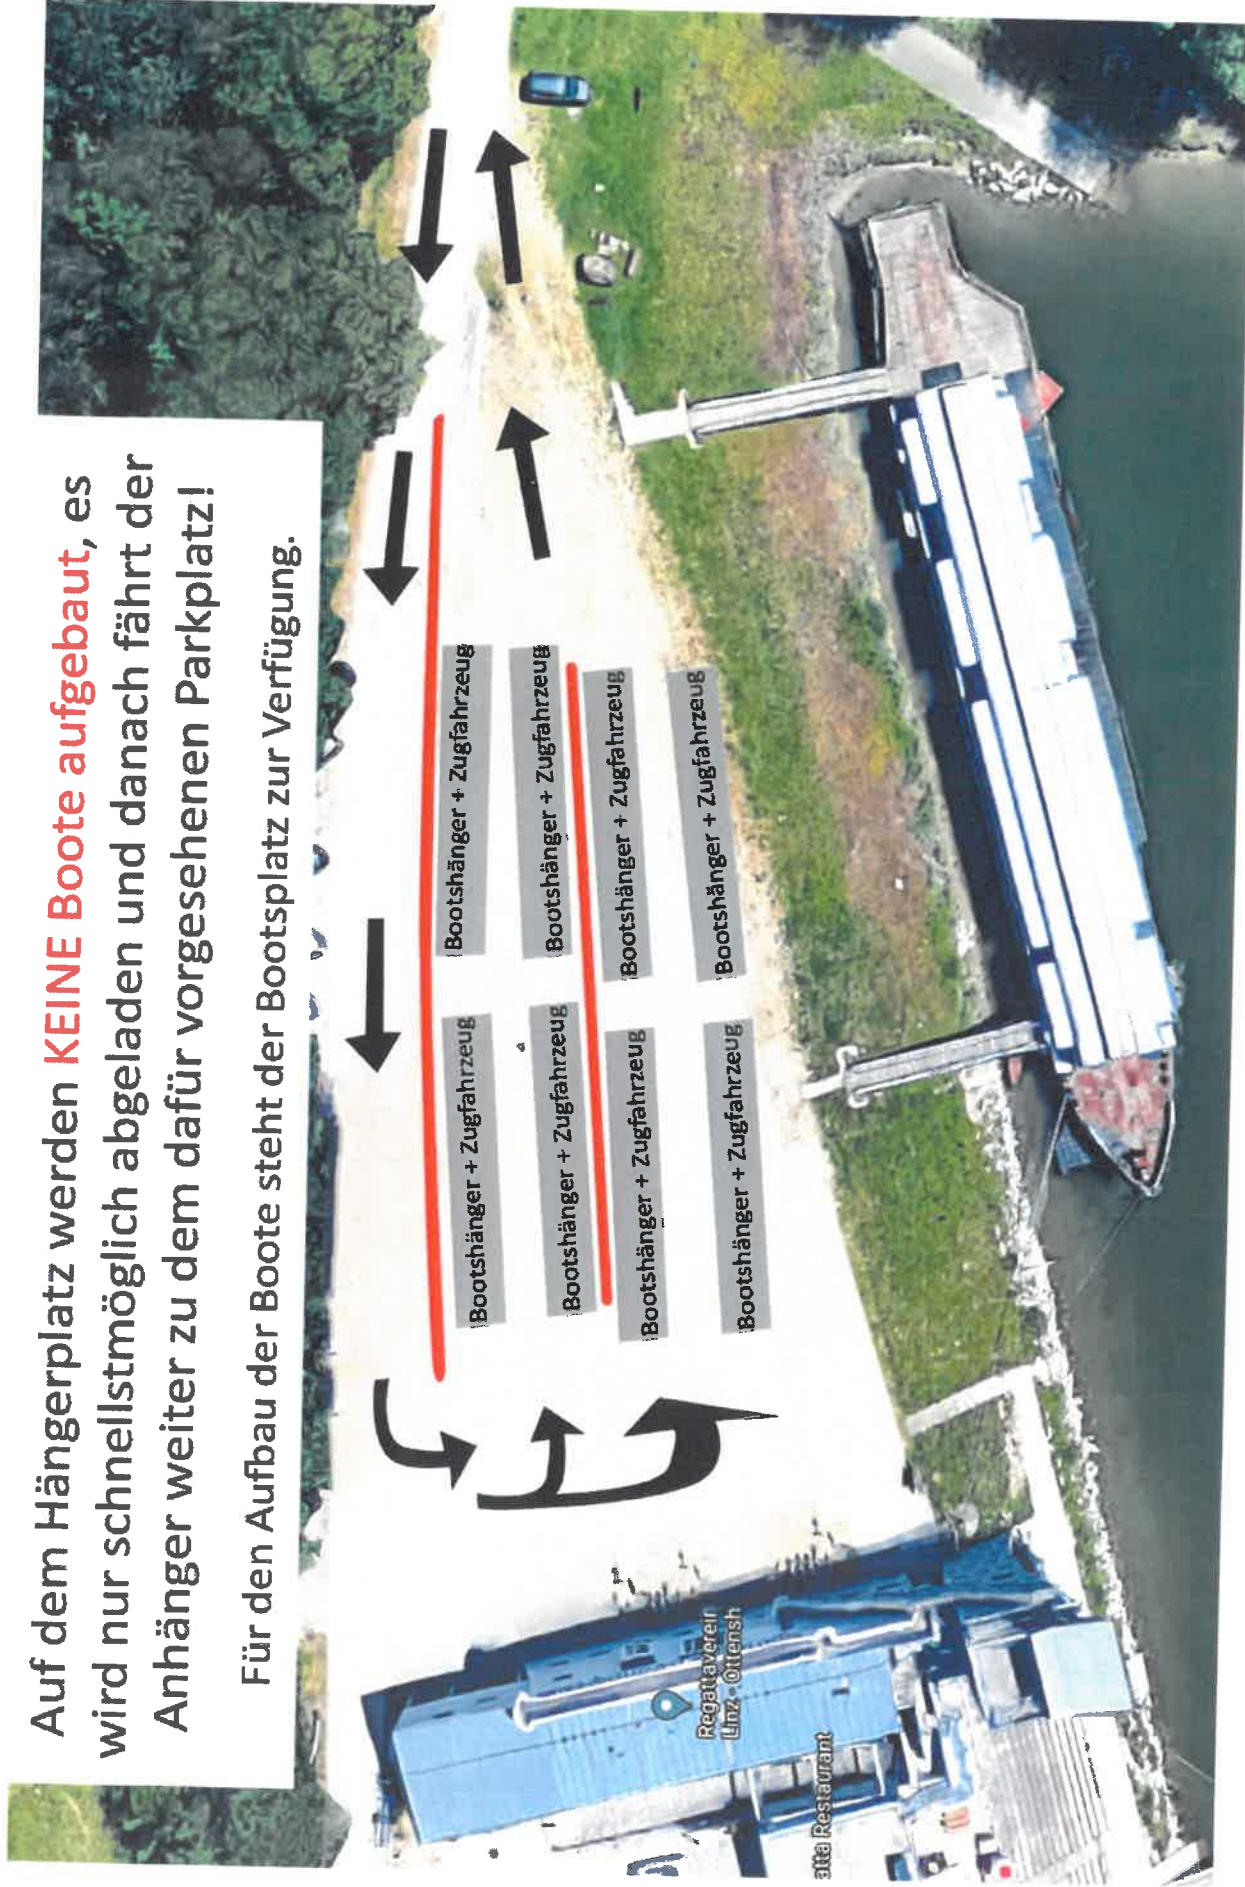

Auf dem Hängerplatz werden **KEINE Boote aufgebaut**, es wird nur schnellstmöglich abgeladen und danach fährt der Anhänger weiter zu dem dafür vorgesehenen Parkplatz!

Für den Aufbau der Boote steht der Bootsplatz zur Verfügung.